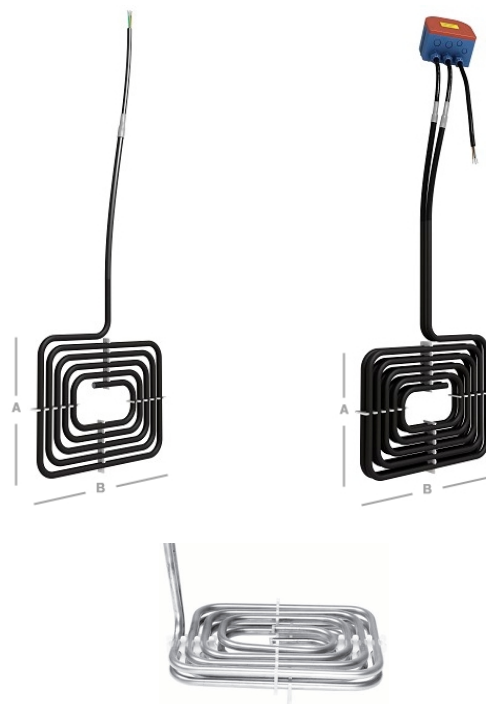

Veilige verwarming wanneer diep ondergedompeld of op de bodem geplaatst.

Betrouwbare werking door het goede contact van het element met de teflon laag.

Goede warmte overdracht naar de vloeistof in het bad.

De vormgeving is eenvoudig en goed te controleren en reinigen.

Optioneel is een bimetaal oververhittings beveiliging leverbaar.

Aansluitkabel met aarde, voor het aarden van het roestvaststalen element onder de teflon laag.

De elementen zijn voorzien van een label met daarop aangegeven spanning, vermogen en serienummer. Houd het label buiten de vloeistof en het bad.

Flexibele stijgbuis is onverwarmd en geschikt om over de rand van het bad te buigen.

## 1 fase 230 en 240 V

Vermogen in Watt	Afmeting in mm		Vermogen in Watt	Afmeting in mm
	A x B x dikte			A x B x dikte
500	230 x 180 x 35		3000	410 x 325 x 35
1000	230 x 260 x 35		3000	535 x 270 x 35
1500	260 x 300 x 35		3000	640 x 240 x 35
1500	320 x 260 x 35		3000	680 x 225 x 35
1500	350 x 220 x 35		3000	880 x 195 x 35
1500	420 x 210 x 35		3000	1050 x 160 x 35
2000	245 x 410 x 35		4000	245 x 410 x 50
2000	290 x 370 x 35		4000	290 x 370 x 50
2000	340 x 280 x 35		4000	340 x 280 x 50
2000	540 x 200 x 35		4000	540 x 200 x 50
3000	320 x 420 x 35			