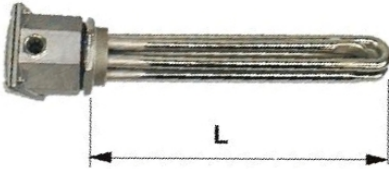

- Messing schroefplug M45 x 2 (standaard) 1 1/2" (op aanvraag).
- Buselementen dia. 8 mm.

Type		Insteeklengte in mm	Watt	W/cm ²	materiaal	Aansluitkap type	
M45	1 1/2"					met thermostaat	zonder thermostaat
CR45CN0020	CR112CN0020	205	2000	10,3	Cu	D	P2
CR45CN0030	CR112CN0030	285	3000	9,6	Cu	D	P2
CR45CN0040	CR112CN0040	360	4000	9,5	Cu	D	P2
CR45CN0060	CR112CN0060	520	6000	9,1	Cu	D	P2
CR45CI0010	CR112CI0010	160	1000	8,3	316L	D	P2
CR45CI0020	CR112CI0020	270	2000	7	316L	D	P2
CR45CI0030	CR112CI0030	380	3000	6,7	316L	D	P2
CR45CI0050	CR112CI0050	600	5000	6,5	316L	D	P2
CR45CI0065	CR112CI0065	770	6500	6,4	316L	D	P2
CR45CHA0010	CR112CHA0010	1045	1000	2	Staal	P	---

- Messing schroefplug M77 x 2 (standaard) 2 1/2" (op aanvraag).
- Buselementen dia. 16 mm.

Type		Insteeklengte in mm	Watt	W/cm ²	materiaal	Aansluitkap type	
M77	2 1/2"					met thermostaat	zonder thermostaat
CR77CN0040	CR212CN0040	230	4000	8,7	Cu	G1	G1
CR77CN0060	CR212CN0060	310	6000	8,6	Cu	G1	G1
CR77CN0080	CR212CN0080	390	8000	8,6	Cu	G1	G1
CR77CN0100	CR212CN0100	470	10000	8,7	Cu	G1	G1
CR77CN0150	CR212CN0150	700	15000	8,1	Cu	G1	G3
CR77CN0200	CR212CN0200	900	20000	8,2	Cu	G2	G3
CR77CN0240	CR212CN0240	1070	24000	8,1	Cu	G2	G3
CR77CN0350	CR212CN0350	1500	35000	8,5	Cu	G2	G3

Inschroefelementen type CR45 – CR77

La Grand E.V.O

www.lagrand-evo.nl

- Roestvaststalen schroefplug M77 x 2 (standaard) 2 1/2" (op aanvraag)
- Buiselementen dia. 10 mm

Type		Insteeklengte in mm	Watt	W/cm ²	materiaal	Aansluitkap type	
M77	2 1/2"					met thermostaat	zonder thermostaat
CR77II0030	CR212II0030	315	3000	6,6	316L	G1	G1
CR77II0045	CR212II0045	445	4500	6,5	316L	G1	G1
CR77II0060	CR212II0060	589	6000	6,2	316L	G1	G1
CR77II0090	CR212II0090	845	9000	6,3	316L	G1	G1
CR77II0120	CR212II0120	1110	12000	6,4	316L	G1	G3