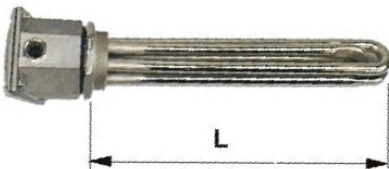

- Messing schroefplug M45 x 2 (standaard) 1 1/2" (op aanvraag).
- Buselementen dia. 8 mm.

Type		Insteeklengte in mm	Watt	W/cm ²	materiaal	Aansluitkap type	
M45	1 1/2"					met thermostaat	zonder thermostaat
CR45CN0020	CR112CN0020	205	2000	10,3	Cu	D	P2
CR45CN0030	CR112CN0030	285	3000	9,6	Cu	D	P2
CR45CN0040	CR112CN0040	360	4000	9,5	Cu	D	P2
CR45CN0060	CR112CN0060	520	6000	9,1	Cu	D	P2
CR45CI0010	CR112CI0010	160	1000	8,3	316L	D	P2
CR45CI0020	CR112CI0020	270	2000	7	316L	D	P2
CR45CI0030	CR112CI0030	380	3000	6,7	316L	D	P2
CR45CI0050	CR112CI0050	600	5000	6,5	316L	D	P2
CR45CI0065	CR112CI0065	770	6500	6,4	316L	D	P2
CR45CHA0010	CR112CHA0010	1045	1000	2	Staal	P	---

- Messing schroefplug M77 x 2 (standaard) 2 1/2" (op aanvraag).
- Buselementen dia. 16 mm.

Type		Insteeklengte in mm	Watt	W/cm ²	materiaal	Aansluitkap type	
M77	2 1/2"					met thermostaat	zonder thermostaat
CR77CN0040	CR212CN0040	230	4000	8,7	Cu	G1	G1
CR77CN0060	CR212CN0060	310	6000	8,6	Cu	G1	G1
CR77CN0080	CR212CN0080	390	8000	8,6	Cu	G1	G1
CR77CN0100	CR212CN0100	470	10000	8,7	Cu	G1	G1
CR77CN0150	CR212CN0150	700	15000	8,1	Cu	G1	G3
CR77CN0200	CR212CN0200	900	20000	8,2	Cu	G2	G3
CR77CN0240	CR212CN0240	1070	24000	8,1	Cu	G2	G3
CR77CN0350	CR212CN0350	1500	35000	8,5	Cu	G2	G3

Inschroefelementen type CR45 – CR77

La Grand E.V.O

www.lagrand-evo.nl

- Roestvaststalen schroefplug M77 x 2 (standaard) 2 1/2" (op aanvraag)
- Buiselementen dia. 10 mm

Type		Insteeklengte in mm	Watt	W/cm ²	materiaal	Aansluitkap type	
M77	2 1/2"					met thermostaat	zonder thermostaat
CR77II0030	CR212II0030	315	3000	6,6	316L	G1	G1
CR77II0045	CR212II0045	445	4500	6,5	316L	G1	G1
CR77II0060	CR212II0060	589	6000	6,2	316L	G1	G1
CR77II0090	CR212II0090	845	9000	6,3	316L	G1	G1
CR77II0120	CR212II0120	1110	12000	6,4	316L	G1	G3