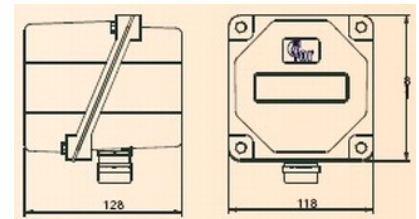

- Messing schroefplug M45 x 2 (standaard) 1 1/2" (op aanvraag).
- Buselementen dia. 8 mm.

Type		Insteeklengte in mm	Watt	W/cm ²	materiaal	Aansluitkap type	
M45	1 1/2"					met thermostaat	zonder thermostaat
CR45CN0020	CR112CN0020	205	2000	10,3	Cu	D	P2
CR45CN0030	CR112CN0030	285	3000	9,6	Cu	D	P2
CR45CN0040	CR112CN0040	360	4000	9,5	Cu	D	P2
CR45CN0060	CR112CN0060	520	6000	9,1	Cu	D	P2
CR45CI0010	CR112CI0010	160	1000	8,3	316L	D	P2
CR45CI0020	CR112CI0020	270	2000	7	316L	D	P2
CR45CI0030	CR112CI0030	380	3000	6,7	316L	D	P2
CR45CI0050	CR112CI0050	600	5000	6,5	316L	D	P2
CR45CI0065	CR112CI0065	770	6500	6,4	316L	D	P2
CR45CHA0010	CR112CHA0010	1045	1000	2	Staal	P	---

- Messing schroefplug M77 x 2 (standaard) 2 1/2" (op aanvraag).
- Buselementen dia. 16 mm.

Type		Insteeklengte in mm	Watt	W/cm ²	materiaal	Aansluitkap type	
M77	2 1/2"					met thermostaat	zonder thermostaat
CR77CN0040	CR212CN0040	230	4000	8,7	Cu	G1	G1
CR77CN0060	CR212CN0060	310	6000	8,6	Cu	G1	G1
CR77CN0080	CR212CN0080	390	8000	8,6	Cu	G1	G1
CR77CN0100	CR212CN0100	470	10000	8,7	Cu	G1	G1
CR77CN0150	CR212CN0150	700	15000	8,1	Cu	G1	G3
CR77CN0200	CR212CN0200	900	20000	8,2	Cu	G2	G3
CR77CN0240	CR212CN0240	1070	24000	8,1	Cu	G2	G3
CR77CN0350	CR212CN0350	1500	35000	8,5	Cu	G2	G3

Inschroefelementen type CR45 – CR77

La Grand E.V.O

www.lagrand-evo.nl

- Roestvaststalen schroefplug M77 x 2 (standaard) 2 1/2" (op aanvraag)
- Buiselementen dia. 10 mm

Type		Insteeklengte in mm	Watt	W/cm ²	materiaal	Aansluitkap type	
M77	2 1/2"					met thermostaat	zonder thermostaat
CR77II0030	CR212II0030	315	3000	6,6	316L	G1	G1
CR77II0045	CR212II0045	445	4500	6,5	316L	G1	G1
CR77II0060	CR212II0060	589	6000	6,2	316L	G1	G1
CR77II0090	CR212II0090	845	9000	6,3	316L	G1	G1
CR77II0120	CR212II0120	1110	12000	6,4	316L	G1	G3