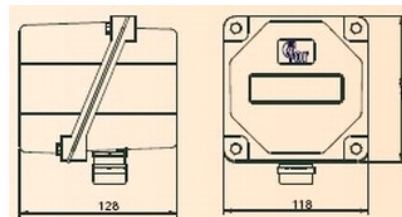

- Messing schroefplug M45 x 2 (standaard) 1 1/2" (op aanvraag).
- Buselementen dia. 8 mm.

Type		Insteeklengte in mm	Watt	W/cm ²	materiaal	Aansluitkap type	
M45	1 1/2"					met thermostaat	zonder thermostaat
CR45CN0020	CR112CN0020	205	2000	10,3	Cu	D	P2
CR45CN0030	CR112CN0030	285	3000	9,6	Cu	D	P2
CR45CN0040	CR112CN0040	360	4000	9,5	Cu	D	P2
CR45CN0060	CR112CN0060	520	6000	9,1	Cu	D	P2
CR45CI0010	CR112CI0010	160	1000	8,3	316L	D	P2
CR45CI0020	CR112CI0020	270	2000	7	316L	D	P2
CR45CI0030	CR112CI0030	380	3000	6,7	316L	D	P2
CR45CI0050	CR112CI0050	600	5000	6,5	316L	D	P2
CR45CI0065	CR112CI0065	770	6500	6,4	316L	D	P2
CR45CHA0010	CR112CHA0010	1045	1000	2	Staal	P	---

- Messing schroefplug M77 x 2 (standaard) 2 1/2" (op aanvraag).
- Buselementen dia. 16 mm.

Type		Insteeklengte in mm	Watt	W/cm ²	materiaal	Aansluitkap type	
M77	2 1/2"					met thermostaat	zonder thermostaat
CR77CN0040	CR212CN0040	230	4000	8,7	Cu	G1	G1
CR77CN0060	CR212CN0060	310	6000	8,6	Cu	G1	G1
CR77CN0080	CR212CN0080	390	8000	8,6	Cu	G1	G1
CR77CN0100	CR212CN0100	470	10000	8,7	Cu	G1	G1
CR77CN0150	CR212CN0150	700	15000	8,1	Cu	G1	G3
CR77CN0200	CR212CN0200	900	20000	8,2	Cu	G2	G3
CR77CN0240	CR212CN0240	1070	24000	8,1	Cu	G2	G3
CR77CN0350	CR212CN0350	1500	35000	8,5	Cu	G2	G3

Inschroefelementen type CR45 – CR77

La Grand E.V.O

www.lagrand-evo.nl

- Roestvaststalen schroefplug M77 x 2 (standaard) 2 1/2" (op aanvraag)
- Buiselementen dia. 10 mm

Type		Insteeklengte in mm	Watt	W/cm ²	materiaal	Aansluitkap type	
M77	2 1/2"					met thermostaat	zonder thermostaat
CR77II0030	CR212II0030	315	3000	6,6	316L	G1	G1
CR77II0045	CR212II0045	445	4500	6,5	316L	G1	G1
CR77II0060	CR212II0060	589	6000	6,2	316L	G1	G1
CR77II0090	CR212II0090	845	9000	6,3	316L	G1	G1
CR77II0120	CR212II0120	1110	12000	6,4	316L	G1	G3