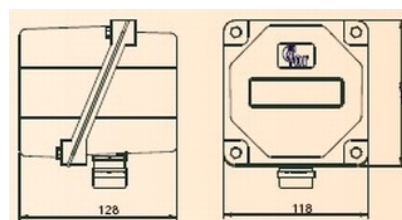

- Messing schroefplug M77 x 2 (standaard) 2 1/2" (op aanvraag).
- Buselementen dia. 16 mm.

Type		Insteeklengte in mm	Watt	W/cm ²	materiaal	Aansluitkap type	
M77	2 1/2"					met thermostaat	zonder thermostaat
CR77CN0040	CR212CN0040	230	4000	8,7	Cu	G1	G1
CR77CN0060	CR212CN0060	310	6000	8,6	Cu	G1	G1
CR77CN0080	CR212CN0080	390	8000	8,6	Cu	G1	G1
CR77CN0100	CR212CN0100	470	10000	8,7	Cu	G1	G1
CR77CN0150	CR212CN0150	700	15000	8,1	Cu	G1	G3
CR77CN0200	CR212CN0200	900	20000	8,2	Cu	G2	G3
CR77CN0240	CR212CN0240	1070	24000	8,1	Cu	G2	G3
CR77CN0350	CR212CN0350	1500	35000	8,5	Cu	G2	G3

Inschroefelementen type CR45 – CR77

La Grand E.V.O

www.lagrand-evo.nl

- Roestvaststalen schroefplug M77 x 2 (standaard) 2 1/2" (op aanvraag)
- Buiselementen dia. 10 mm

Type		Insteeklengte in mm	Watt	W/cm ²	materiaal	Aansluitkap type	
M77	2 1/2"					met thermostaat	zonder thermostaat
CR77II0030	CR212II0030	315	3000	6,6	316L	G1	G1
CR77II0045	CR212II0045	445	4500	6,5	316L	G1	G1
CR77II0060	CR212II0060	589	6000	6,2	316L	G1	G1
CR77II0090	CR212II0090	845	9000	6,3	316L	G1	G1
CR77II0120	CR212II0120	1110	12000	6,4	316L	G1	G3

- Messing schroefplug M77 x 2 (standaard) 2 1/2" (op aanvraag)
- Buiselementen dia. 16 mm

Type		Insteeklengte in mm	Watt	W/cm ²	materiaal	Aansluitkap type	
M77	2 1/2"					met thermostaat	zonder thermostaat
CR77CHA0060	CR212CHA0060	980	6000	2,2	staal	G1	G1