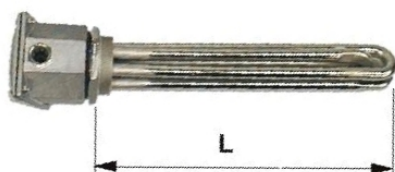

- Messing schroefplug M77 x 2 (standaard) 2 1/2" (op aanvraag).
- Buselementen dia. 16 mm.

Type		Insteeklengte in mm	Watt	W/cm ²	materiaal	Aansluitkap type	
M77	2 1/2"					met thermostaat	zonder thermostaat
CR77CN0040	CR212CN0040	230	4000	8,7	Cu	G1	G1
CR77CN0060	CR212CN0060	310	6000	8,6	Cu	G1	G1
CR77CN0080	CR212CN0080	390	8000	8,6	Cu	G1	G1
CR77CN0100	CR212CN0100	470	10000	8,7	Cu	G1	G1
CR77CN0150	CR212CN0150	700	15000	8,1	Cu	G1	G3
CR77CN0200	CR212CN0200	900	20000	8,2	Cu	G2	G3
CR77CN0240	CR212CN0240	1070	24000	8,1	Cu	G2	G3
CR77CN0350	CR212CN0350	1500	35000	8,5	Cu	G2	G3

Inschroefelementen type CR45 – CR77

La Grand E.V.O

www.lagrand-evo.nl

- Roestvaststalen schroefplug M77 x 2 (standaard) 2 1/2" (op aanvraag)
- Buiselementen dia. 10 mm

Type		Insteeklengte in mm	Watt	W/cm ²	materiaal	Aansluitkap type	
M77	2 1/2"					met thermostaat	zonder thermostaat
CR77II0030	CR212II0030	315	3000	6,6	316L	G1	G1
CR77II0045	CR212II0045	445	4500	6,5	316L	G1	G1
CR77II0060	CR212II0060	589	6000	6,2	316L	G1	G1
CR77II0090	CR212II0090	845	9000	6,3	316L	G1	G1
CR77II0120	CR212II0120	1110	12000	6,4	316L	G1	G3

- Messing schroefplug M77 x 2 (standaard) 2 1/2" (op aanvraag)
- Buiselementen dia. 16 mm

Type		Insteeklengte in mm	Watt	W/cm ²	materiaal	Aansluitkap type	
M77	2 1/2"					met thermostaat	zonder thermostaat
CR77CHA0060	CR212CHA0060	980	6000	2,2	staal	G1	G1