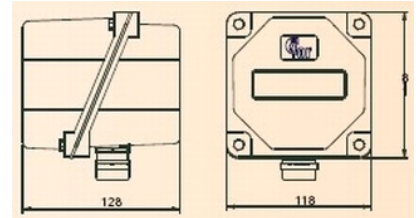

- Messing schroefplug M45 x 2 (standaard) 1 1/2" (op aanvraag).
- Buselementen dia. 8 mm.

Type		Insteeklengte in mm	Watt	W/cm ²	materiaal	Aansluitkap type	
M45	1 1/2"					met thermostaat	zonder thermostaat
CR45CN0020	CR112CN0020	205	2000	10,3	Cu	D	P2
CR45CN0030	CR112CN0030	285	3000	9,6	Cu	D	P2
CR45CN0040	CR112CN0040	360	4000	9,5	Cu	D	P2
CR45CN0060	CR112CN0060	520	6000	9,1	Cu	D	P2
CR45CI0010	CR112CI0010	160	1000	8,3	316L	D	P2
CR45CI0020	CR112CI0020	270	2000	7	316L	D	P2
CR45CI0030	CR112CI0030	380	3000	6,7	316L	D	P2
CR45CI0050	CR112CI0050	600	5000	6,5	316L	D	P2
CR45CI0065	CR112CI0065	770	6500	6,4	316L	D	P2
CR45CHA0010	CR112CHA0010	1045	1000	2	Staal	P	---

- Messing schroefplug M77 x 2 (standaard) 2 1/2" (op aanvraag).
- Buselementen dia. 16 mm.

Type		Insteeklengte in mm	Watt	W/cm ²	materiaal	Aansluitkap type	
M77	2 1/2"					met thermostaat	zonder thermostaat
CR77CN0040	CR212CN0040	230	4000	8,7	Cu	G1	G1
CR77CN0060	CR212CN0060	310	6000	8,6	Cu	G1	G1
CR77CN0080	CR212CN0080	390	8000	8,6	Cu	G1	G1
CR77CN0100	CR212CN0100	470	10000	8,7	Cu	G1	G1
CR77CN0150	CR212CN0150	700	15000	8,1	Cu	G1	G3
CR77CN0200	CR212CN0200	900	20000	8,2	Cu	G2	G3
CR77CN0240	CR212CN0240	1070	24000	8,1	Cu	G2	G3
CR77CN0350	CR212CN0350	1500	35000	8,5	Cu	G2	G3

Inschroefelementen type CR45 – CR77

La Grand E.V.O

www.lagrand-evo.nl

- Roestvaststalen schroefplug M77 x 2 (standaard) 2 1/2" (op aanvraag)
- Buiselementen dia. 10 mm

Type		Insteeklengte in mm	Watt	W/cm ²	materiaal	Aansluitkap type	
M77	2 1/2"					met thermostaat	zonder thermostaat
CR77II0030	CR212II0030	315	3000	6,6	316L	G1	G1
CR77II0045	CR212II0045	445	4500	6,5	316L	G1	G1
CR77II0060	CR212II0060	589	6000	6,2	316L	G1	G1
CR77II0090	CR212II0090	845	9000	6,3	316L	G1	G1
CR77II0120	CR212II0120	1110	12000	6,4	316L	G1	G3