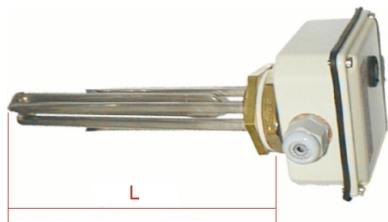

Inschroefelementen type ECU - NOB

La Grand E.V.O

www.lagrand-evo.nl

Specificaties

- Verwarmingselementen in koper vernikkeld (Cu) of roestvaststaal.
- Schroefplug messing 1 ¼" BSP (M45)
- Beschermkap IP40, enkele uitvoeringen IP66
- Aansluitspanning standaard 230 Volt

- Messing schroefplug 1 ¼" of M45.
- Aansluitkap IP66 met vast ingestelde thermostaat 93 °C en begrenzer 105 °C.
- Geleverd inclusief moer voor bevestiging door de wand.

Type		Insteeklengte in mm	Watt	W/cm ²	materiaal
M45	1 ¼				
ECU1	ECU2	190	1000	6,9	316L

- Messing schroefplug 1 ¼" .
- Als optie leverbaar aansluitkap IP40 type CNOB.

Type	Insteeklengte in mm	Watt	W/cm ²	materiaal	Thermostaat	
					Water	Olie
NOB11	135	500	5,3	304L	0-90	40-150(*)
NOB12	150	750	7,7	304L	0-90	40-150(*)
NOB13	315	1000	7,9	304L	30-90	90-150(*)
NOB14	315	1500	7,5	304L	30-90	90-150(*)
NOB15	315	2000	7,8	304L	30-90	90-150(*)
NOB16	285	2500	7,6	316L	30-90	90-150(*)
NOB17	325	3000	7,8	316L	30-90	90-150(*)
NOB18	375	3500	7,7	316L	30-90	90-150(*)
NOB21	300	1000	8,3	Cu	30-90	---
NOB23	290	1500	7,7	Cu	30-90	---
NOB24	330	2000	9,3	Cu	30-90	---
NOB3	315	1000	4	304L	---	30-90 / 90-150
NOB5	450	1500	3,9	304L	---	30-90 / 90-150
NOB7	420	2000	3,9	304L	---	30-90 / 90-150
NOB30	450	2500	3,3	304L	---	30-90 / 90-150
NOB32	530	3000	3,3	304L	---	30-90 / 90-150

(*) alleen gebruiken bij hoogwaardige thermische olie met grote doorstroomsnelheid!

Inschroefelementen type ECU - NOB

La Grand E.V.O

www.lagrand-evo.nl

- Messing schroefplug 1 ¼"
- Aansluitkap aluminium IP66