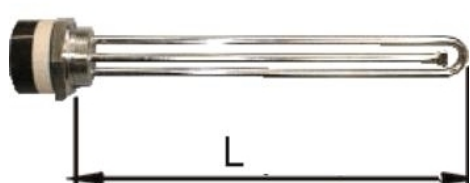

Inschroefelementen type ECU - NOB

La Grand E.V.O

www.lagrand-evo.nl

Specificaties

- Verwarmingselementen in koper vernikkeld (Cu) of roestvaststaal.
- Schroefplug messing 1 ¼" BSP (M45)
- Beschermkap IP40, enkele uitvoeringen IP66
- Aansluitspanning standaard 230 Volt

- Messing schroefplug 1 ¼" of M45.
- Aansluitkap IP66 met vast ingestelde thermostaat 93 °C en begrenzer 105 °C.
- Geleverd inclusief moer voor bevestiging door de wand.

Type		Insteeklengte in mm	Watt	W/cm ²	materiaal
M45	1 ¼				
ECU1	ECU2	190	1000	6,9	316L

- Messing schroefplug 1 ¼" .
- Als optie leverbaar aansluitkap IP40 type CNOB.

Type	Insteeklengte in mm	Watt	W/cm ²	materiaal	Thermostaat	
					Water	Olie
NOB11	135	500	5,3	304L	0-90	40-150(*)
NOB12	150	750	7,7	304L	0-90	40-150(*)
NOB13	315	1000	7,9	304L	30-90	90-150(*)
NOB14	315	1500	7,5	304L	30-90	90-150(*)
NOB15	315	2000	7,8	304L	30-90	90-150(*)
NOB16	285	2500	7,6	316L	30-90	90-150(*)
NOB17	325	3000	7,8	316L	30-90	90-150(*)
NOB18	375	3500	7,7	316L	30-90	90-150(*)
NOB21	300	1000	8,3	Cu	30-90	---
NOB23	290	1500	7,7	Cu	30-90	---
NOB24	330	2000	9,3	Cu	30-90	---
NOB3	315	1000	4	304L	---	30-90 / 90-150
NOB5	450	1500	3,9	304L	---	30-90 / 90-150
NOB7	420	2000	3,9	304L	---	30-90 / 90-150
NOB30	450	2500	3,3	304L	---	30-90 / 90-150
NOB32	530	3000	3,3	304L	---	30-90 / 90-150

(*) alleen gebruiken bij hoogwaardige thermische olie met grote doorstroomsnelheid!

Inschroefelementen type ECU - NOB

La Grand E.V.O

www.lagrand-evo.nl

- Messing schroefplug 1 ¼"
- Aansluitkap aluminium IP66