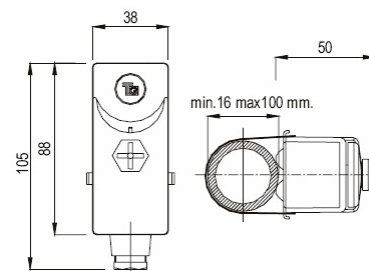

Ruimtethermostaat 7R1.5R306

Instelbereik 0–40 °C.
Schakelcapaciteit 16 A (ohms) – 250 V ac
Wisselcontact.
Beschermingsgraad IP55

Buisaanlegthermostaat 7C1.1R307

Instelbereik 10-90 °C, externe instelling.
Schakelcapaciteit 16 A (ohms) – 250 V ac
Wisselcontact.
Beschermingsgraad IP40

Buisaanlegthermostaat 7C2.1R307

Instelbereik 10-90 °C, interne instelling.
Schakelcapaciteit 16 A (ohms) – 250 V ac
Wisselcontact.
Beschermingsgraad IP40

Buisaanlegbegrenzer 9C2.70307

Instelbereik 30-70 °C, interne instelling
Voorzien van handreset.
Schakelcapaciteit 16 A (ohms) – 250 V ac
Wisselcontact.
Beschermingsgraad IP40