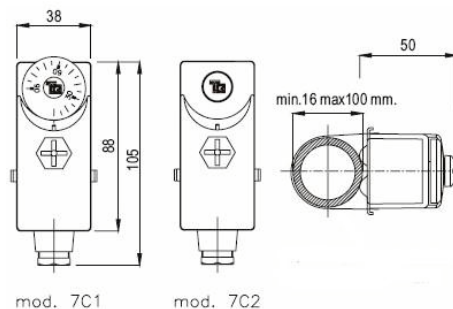

TG thermostaten in behuizing zijn leverbaar in verschillende uitvoeringen.

- Ruimtethermostaten.
- Buisaanlegthermostaten.
- Insteekthermostaten.
- Capillairthermostaten.

Ruimtethermostaat Colibri.

Instelbereik 10-30 °C, met aan/uit schakelaar
Schakelcapaciteit 10 A (ohms) – 250 V ac
Afmeting 80 x 80 x 40 mm.
Beschermingsgraad IP30.

Ruimtethermostaat 7R1.5R306

Instelbereik 0–40 °C.
Schakelcapaciteit 16 A (ohms) – 250 V ac
Wisselcontact.
Beschermingsgraad IP55

Buisaanlegthermostaat 7C1.1R307

Instelbereik 10-90 °C, externe instelling.
Schakelcapaciteit 16 A (ohms) – 250 V ac
Wisselcontact.
Beschermingsgraad IP40

Buisaanlegthermostaat 7C2.1R307

Instelbereik 10-90 °C, interne instelling.
Schakelcapaciteit 16 A (ohms) – 250 V ac
Wisselcontact.
Beschermingsgraad IP40

Buisaanlegbegrenzer 9C2.70307

Instelbereik 30-70 °C, interne instelling
Voorzien van handreset.
Schakelcapaciteit 16 A (ohms) – 250 V ac
Wisselcontact.
Beschermingsgraad IP40