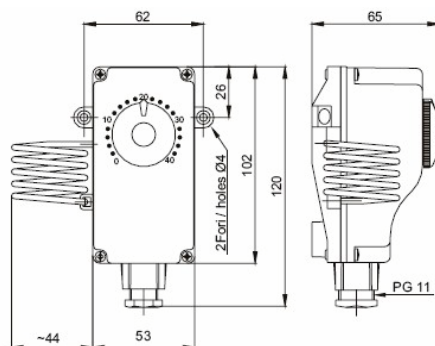

TG thermostaten in behuizing zijn leverbaar in verschillende uitvoeringen.

- Ruimtethermostaten.
- Buisaanlegthermostaten.
- Insteekthermostaten.
- Capillairthermostaten.

Ruimtethermostaat Colibri.

Instelbereik 10-30 °C, met aan/uit schakelaar
Schakelcapaciteit 10 A (ohms) – 250 V ac
Afmeting 80 x 80 x 40 mm.
Beschermingsgraad IP30.

Ruimtethermostaat 7R1.5R306

Instelbereik 0–40 °C.
Schakelcapaciteit 16 A (ohms) – 250 V ac
Wisselcontact.
Beschermingsgraad IP55

Buisaanlegthermostaat 7C1.1R307

Instelbereik 10-90 °C, externe instelling.
Schakelcapaciteit 16 A (ohms) – 250 V ac
Wisselcontact.
Beschermingsgraad IP40

Buisaanlegthermostaat 7C2.1R307

Instelbereik 10-90 °C, interne instelling.
Schakelcapaciteit 16 A (ohms) – 250 V ac
Wisselcontact.
Beschermingsgraad IP40

Buisaanlegbegrenzer 9C2.70307

Instelbereik 30-70 °C, interne instelling
Voorzien van handreset.
Schakelcapaciteit 16 A (ohms) – 250 V ac
Wisselcontact.
Beschermingsgraad IP40