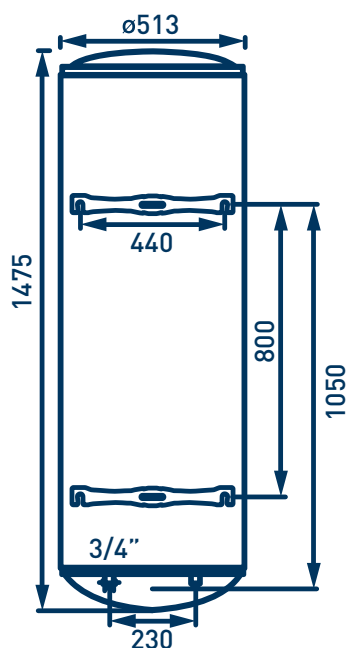

REFERENTIE RÉFÉRENCE	291069
INHOUD LITRAGE	200L
WEERSTAND RÉSISTANCE	NATTE WEERSTAND RÉSISTANCE BLINDÉE
VERMOGEN PUISSANCE	2200 WATT
ENERGIEKLASSE LABEL ÉNERGETIQUE	C
TAPPROFIEL PROFIL DE SOUTIRAGE	L
MODEL MODÈLE	MUURMODEL VERTICAAL MODÈLE MURAL VERTICAL
SPANNING VOLTAGE	230 V MONO
WATERDRUK MAX PRESSION EAU MAX	6 BAR
STROOMSTERKTE AMPÉRAGE	9,5 A
OPWARMTIJD TEMPS DE CHAUFFE ΔT = 50°K	5H42 MIN
GEWICHT KG POIDS KG	43
ISOLATIEFOAM MOUSSE D'ISOLATION	30 MM ISOLATIEFOAM 30 MM DE MOUSSE D'ISOLATION
ONDERHOUDSCOËFFICIËNT COEFFICIENT D'ENTRETIEN KWH/24H	22
MATERIE KUIP MATIÈRE DE LA CUVE	MATERIE KUIP: STAAL GEËMAILLEERD MATIÈRE DE LA CUVE: ACIER ÉMAILLÉ
BESCHERMINGSKLASSE CLASSE DE PROTECTION	IPX1
KEURNORM CERTIFICAT	CE
GARANTIE KUIP GARANTIE CUVE	5 JAAR / ANS
GARANTIE ELEKTRONICA GARANTIE ELECTRO	2 JAAR / ANS
AANSLUITING WATER CONNEXION D'EAU	3/4"